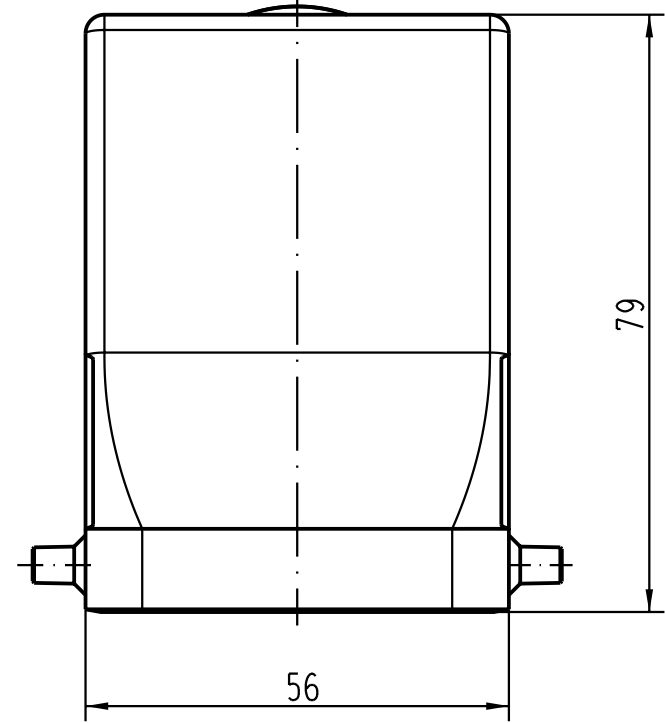

A

 All Dimensions in mm Original Size DIN A 4			Techn. Character.			Nicht tolerierte Masse/ Free size tolerances		
				Dat.	Name	Maststab/ Scale		Han 32A-gs-Pg21 Tüllengehäuse seitlicher Kabelausgang/ <i>side-entry</i>
			Detail.	10.06.99	PL	1 : 1		
			Insp.		SDT			
			Stand.					
29485	30.05.01	DY	HARTING KGaA			 TB 09 20 032 0520		Blatt/ page
25897			D-32339 ESPELKAMP					
Mod.	Dat.	Name				Sub. f. TB 09 20 032 052. v. 04.03.93		