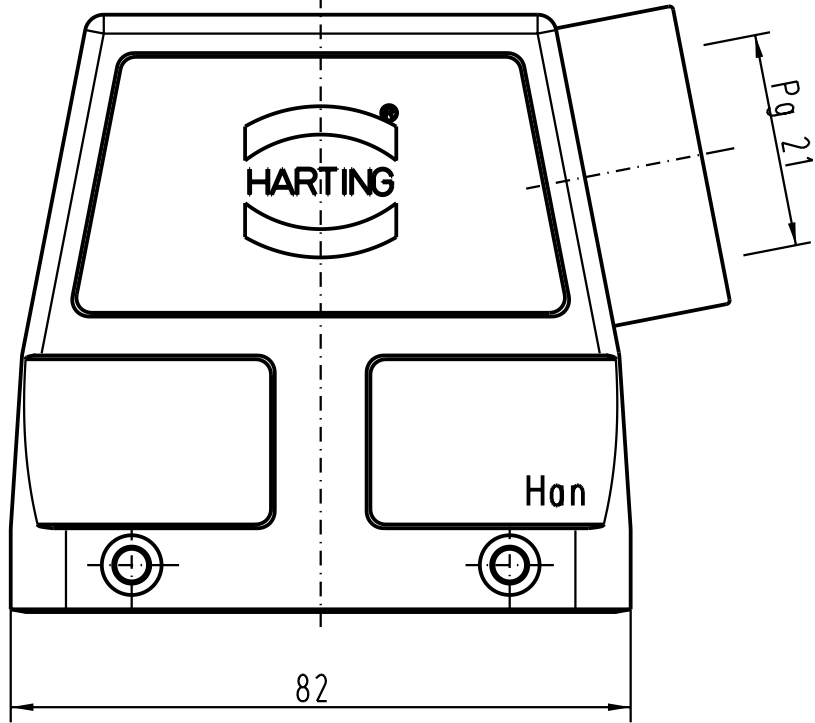

A

 All Dimensions in mm Original Size DIN A 4			Techn. Character.			Nicht tolerierte Masse/ Free size tolerances		
				Dat.	Name	Maststab/ Scale		Han 32A-gs-Pg21 Tüllengehäuse seitlicher Kabelausgang/ <i>side-entry</i>
			Detail.	10.06.99	PL	1 : 1		
			Insp.		SDT			
			Stand.					
29485	30.05.01	DY	HARTING KGaA			 TB 09 20 032 0520		Blatt/ page
25897			D-32339 ESPELKAMP					
Mod.	Dat.	Name				Sub. f. TB 09 20 032 052. v. 04.03.93		