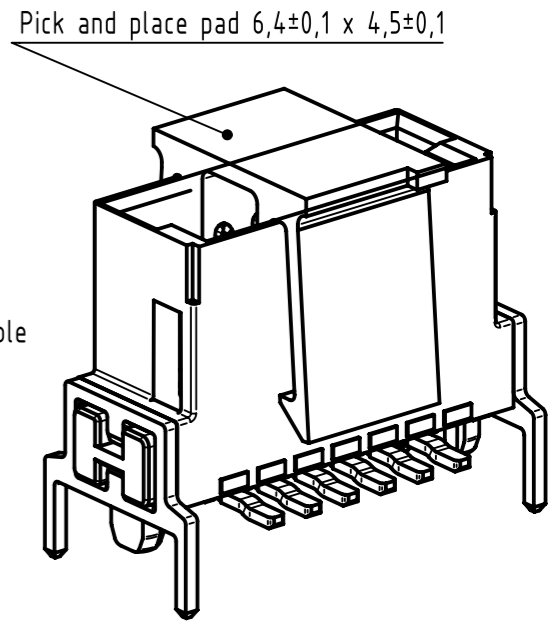

Part number	no. of contacts	A	B	C	D	E	F	G	H
1512006x401xxx	6	2,54	6,96	8,89	5,76	4,76	6,56	1,05	8,06
1512012x401xxx	12	6,35	10,77	12,70	9,57	8,57	10,37	2,96	11,87
1512016x401xxx	16	8,89	13,31	15,24	12,11	11,11	12,91	4,23	14,41
1512020x401xxx	20	11,43	15,85	17,78	14,65	13,65	15,45	5,50	16,95
1512026x401xxx	26	15,24	19,66	21,59	18,46	17,46	19,26	7,40	20,76
1512032x401xxx	32	19,05	23,47	25,40	22,27	21,27	23,07	9,31	24,57
1512040x401xxx	40	24,13	28,55	30,48	27,35	26,35	28,15	11,85	29,65
1512050x401xxx	50	30,48	34,90	36,83	33,70	32,70	34,50	15,02	36,00
1512068x401xxx	68	41,91	46,33	48,26	45,13	44,13	45,93	20,74	47,43
1512080x401xxx	80	49,53	53,95	55,88	52,75	51,75	53,55	24,55	55,14
1512100x401xxx	100	62,23	66,65	68,58	65,45	64,45	66,25	30,90	67,75

Packaging	
000	tape & reel with 220pcs per reel
333	samples

performance level	
2	PL1:>500 mating cycles
6	PL2:>250 mating cycles
5	min 0,06µm Au over 0,7+0,2µm PdNi

Find further technical information on the drawing DS 15111100301

	All Dimensions in mm Original Size DIN A3	Scale 5:1	Free size tol.	Ref.
	All rights reserved Department EC PD - CN	Created by ZHUANGJ	Inspected by LUOK	Standardisation HOFFMANN
HARTING Electronics GmbH D-32339 Espelkamp	Title har-flex assembly Str.male 3,25mm THR hold down			Date 2016-02-01
	Type TB	Number 1512XXXX401XXX	State Final Release	
				Doc-Key / ECM-Nr. 100632974/UGD/000/B 50000099948
				Rev. B
				Page 1/1